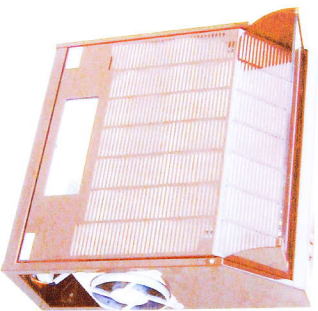

DIGESTOR

Moderní
odsavač
par

Umístění ventilátoru v levé,
pravé, zadní nebo horní části
odsavače podle přání zákazníka

Vybírá se ve třech rozměrových řadách
pro uspokojení nejširšího okruhu zákazníků:

- šířka 600 mm, 550 mm, 500 mm
- výška 170 mm
- hloubka 500 mm

Možnost výběru bílé, hnědé nebo kombinované úpravy

Typy odsavačů s napojením na větrací průduch dodávají na trh:
CH KOVO 100 - provedení se skleněným krytem osvětlením a filtrem
CH KOVO 080 - provedení se skleněným krytem a osvětlením
CH KOVO 040 - provedení bez osvětlení
CH KOVO 020 - provedení 040 bez ventilátoru
BJ - pro centrální odleh ventilátoru úprava typu 020 - 100

Typ 100 E

- recirkulační odsavač bez potřeby napojení na větrací průduch
- čisť vzduch od mastnot a pachů, spojí teplo v bytě
- rychlá montáž, vysoká životnost filtrů
- splňuje nejpřísnější ekologické podmínky

DIGESTOR

Moderní
odsavač
par