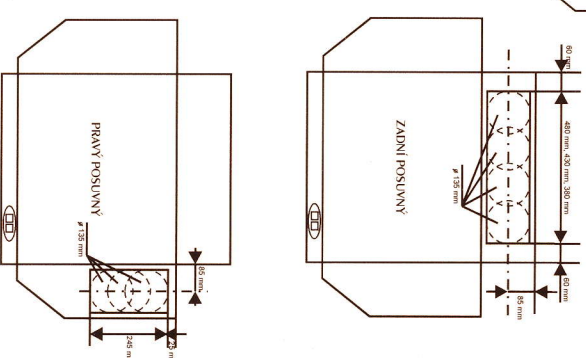

Při objednávce uvádějte:
 typ, šířku odsavače, barvu skelery,
 barvu síta, provedení - směr odrahu,
 druh skla (kouřové, broušené).

Příklad objednávky: **0100/60 ZB =>**
 odsavač par typ CH100,
 šířka odsavače je 600 mm,
 barva je bílá, provedení zadní odraha.

**Možné polohy
ventilátoru
dodávané sériově**

Rozměry: Vybírá se ve třech rozměrových řadách pro uspokojení nejširšího okruhu zákazníků.

šířka	600 mm	550 mm	500 mm
výška	170 mm	170 mm	170 mm
hloubka	500 mm	500 mm	500 mm
Hmotnosti:	typ 100 9 kg	typ 100 E 12,5 kg	8 kg 11,5 kg