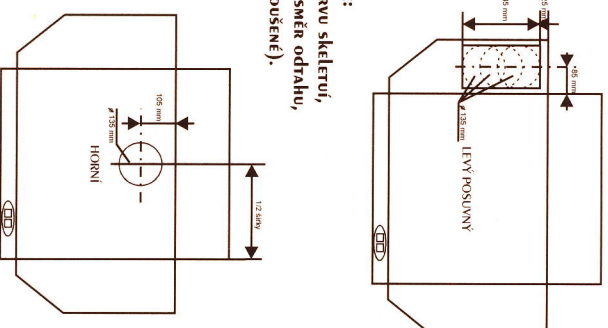

Při objednávce uvádějte:
 typ, šířku odsavače, barvu skelery,
 barvu síta, provedení - směr odrahu,
 druh skla (kouřové, broušené).

Příklad objednávky: **0100/60 ZB =>**
 odsavač par typ CH100,
 šířka odsavače je 600 mm,
 barva je bílá, provedení zadní odraha.

**Možné polohy
ventilátoru
dodávané sériově**

Rozměry: Vybírá se ve třech rozměrových řadách pro uspokojení nejširšího okruhu zákazníků.

šířka	600 mm	550 mm	500 mm
výška	170 mm	170 mm	170 mm
hloubka	500 mm	500 mm	500 mm
Hmotnosti:	typ 100 9 kg	typ 100 E 12,5 kg	8 kg 11,5 kg